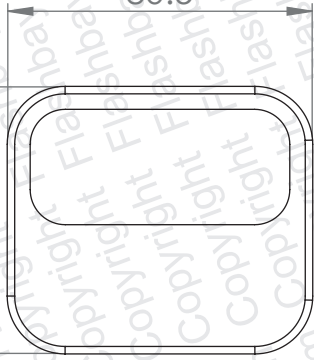

31.25

70.5

80.5

**PRODUCT**  
Phone Stand Box

**CODE**  
PSB

**DIMENSIONS**  
mm

**SCALE**  
1:2